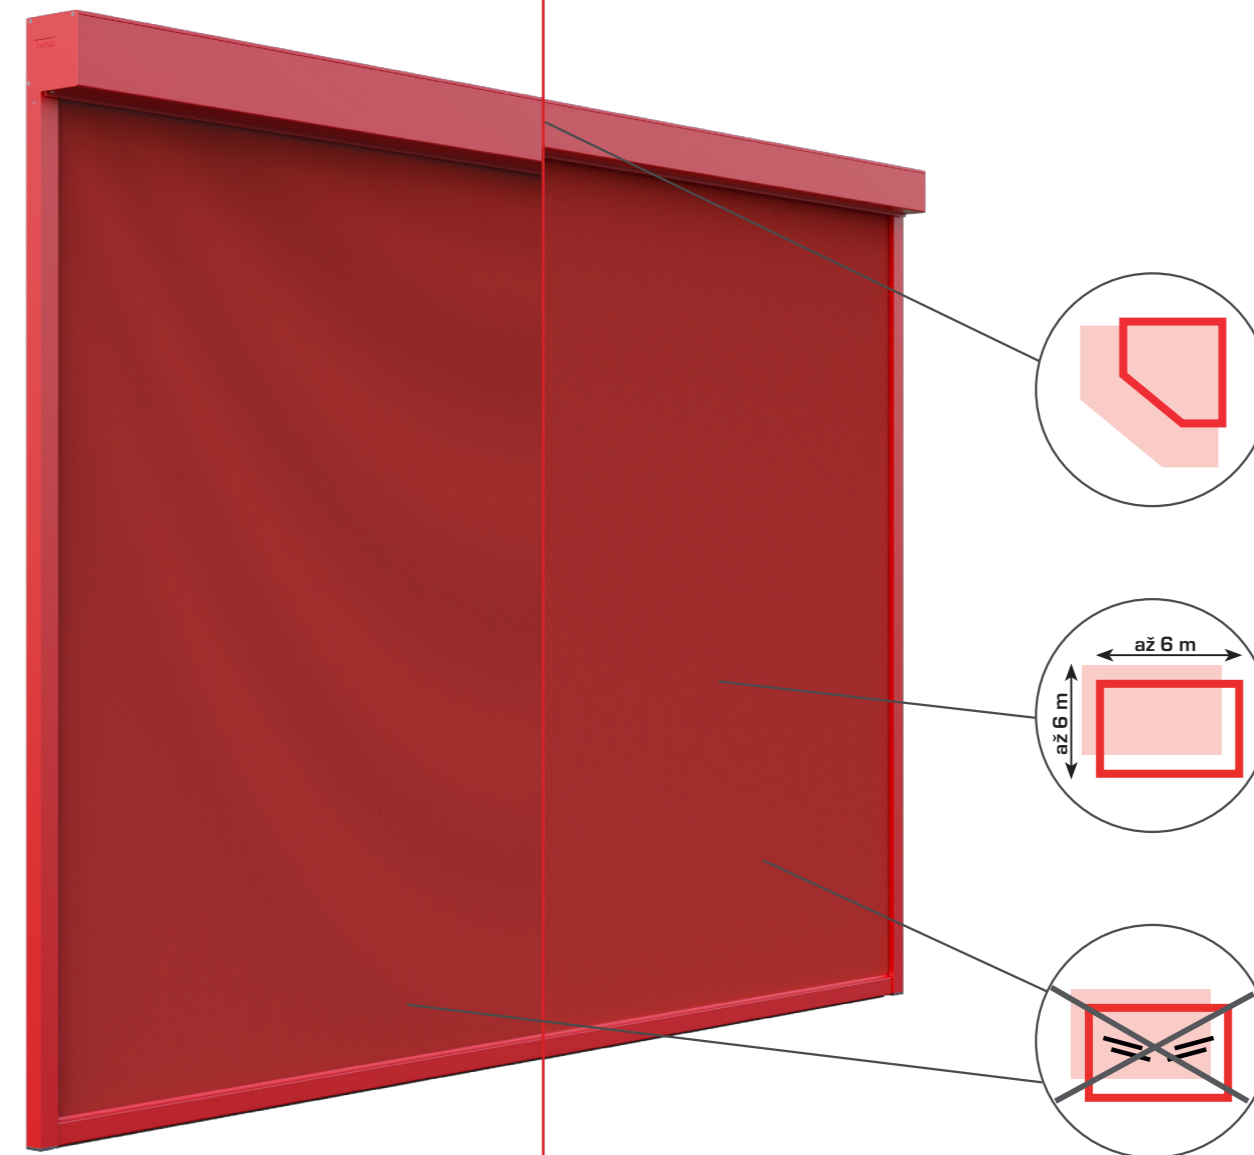

✓ Pasivní stínicí prvek, který oproti klimatizaci šetří energie a zároveň minimalizuje produkci skleníkových plynů.

✓ Moderní designový prvek domu, který se hodí i na historické budovy.

Typy boxů

PŘIZNANÝ 90° BOX

PŘIZNANÝ 45° BOX

PŘIZNANÝ PŮLKULATÝ BOX

PŘIZNANÝ 90° BOX OTOČENÝ

PŘIZNANÝ 90° BOX VEDENÍ LANKEM

PODOMÍTKOVÝ 90° BOX

zoom tech®

ZOOMTECH®
Patentovaná technologie hřídele

- ✓ Technologie ZOOMTECH® je speciální patentovaná technologie, která zamezuje průhybu hřídele.
- ✓ Tato technologie eliminuje prověšení látky, tzv. V-efekt.
- ✓ Díky velmi malým boxům máte mnohem lepší možnosti pro zateplení budovy.
- ✓ Vhodné jak pro rodinné domy, byty, či pergoly, tak i pro komerční prostory.
- ✓ Umíme jak přiznanou, tak podmínkovou variantu s minimální velikostí boxů.
- ✓ Vhodné stínění pro velké plochy. Výrobní rozměry jsou až 6 x 6 m.

Screenová roleta standardní

Screenová roleta s technologií ZOOMTECH®

R+T
INNOVATION
AWARD 2024
GOLD

Použití menších přiznaných i pod fasádních boxů

Šířka a výška screenů až 6 m bez zásadní deformace látky