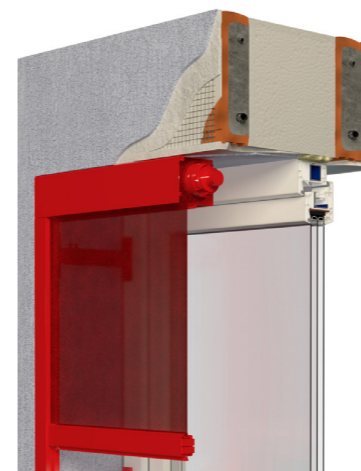

PŘIZNANÝ 90° BOX OTOČENÝ