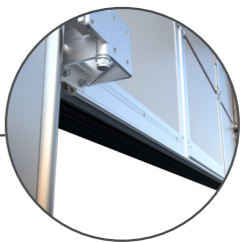

Integrovaná výztuha

Výztuha nad integrovanými dveřmi.

Kolejnice z 2 mm plechu

2 mm ocelového plechu s galvanickým zinkem.

Integrované dveře

Bez nutnosti otevírání vrat lze plynule projít.

Gumové těsnění

Zajistí minimální únik tepla.