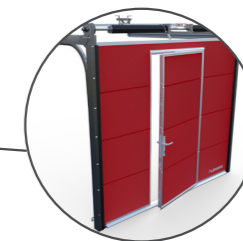

Integrovaná výztuha

Výztuha nad integrovanými dveřmi.

Kolejnice z 2 mm plechu

2 mm ocelového plechu s galvanickým zinkem.

Integrované dveře

Bez nutnosti otevírání vrat lze plynule projít.

Gumové těsnění

Zajistí minimální únik tepla.