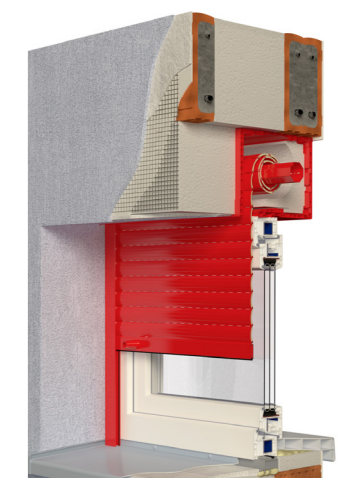

Možnosti instalace

S VIDITELNÝM BOXEM

PRO ZAOMÍTÁNÍ

ROLETOVÉ PŘEKLADY

POD PŘEKLAD

Typy lamel

LAMELA BP41R

LAMELA BP42RS