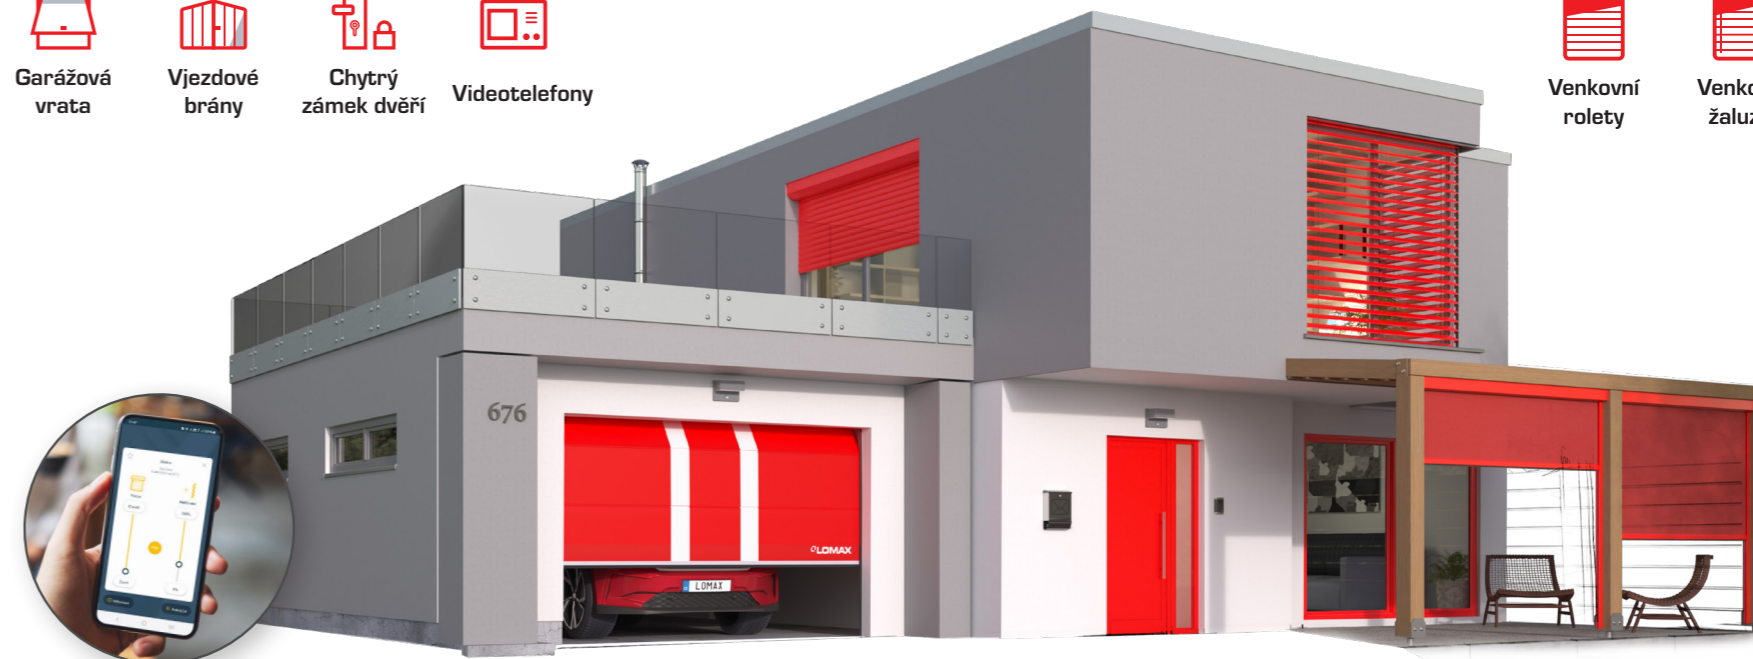

✓ Zapomněli jste zavřít vrata, zamknout, nebo zatáhnout rolety? Žádný problém, omyl napravíte díky aplikaci ve vteřině.

✓ Zatímco jste pryč dům se ohlídá sám. Stačí nastavit, ať systém automaticky ovládá stínění a zapíná světla jako obvykle.

somfy.io
homecontrol

marantec
drive technology

LOXONE

EATON
Powering Business Worldwide

GARÁŽOVÁ VRATA A VJEZDOVÉ BRÁNY

VENKOVNÍ STÍNĚNÍ

TERASY A ZAHRADY

VYTÁPĚNÍ A OSVĚTLENÍ