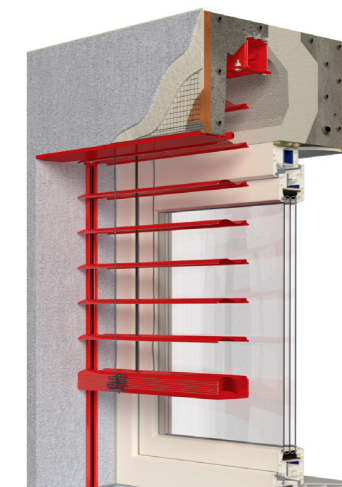

DO PŘEKladU