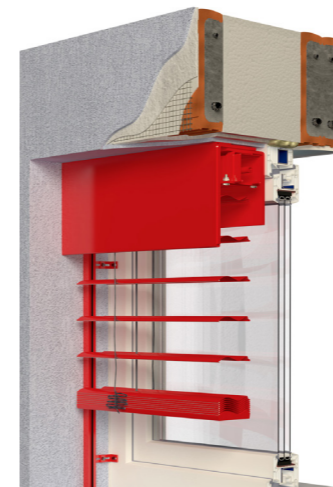

Možnosti instalace

S KRYCÍM PLECHEM