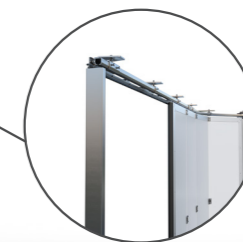

Vrata nesnižují průjezdnou výšku otvoru a nezabírají prostor pod stropem garáže