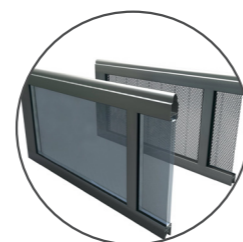

Sekce

- └ výztuhy pro připevnění pantů,
- └ přerušení tepelného mostu nahoře i dole,
- └ ocelový plech tloušťky 0,53 nebo 0,6 mm,
- └ speciální PUR pěna s hustotou 45 kg/m³.

ALW sekce

Možnost volby hliníkové ALW sekce zajistí největší plochu prosklení.