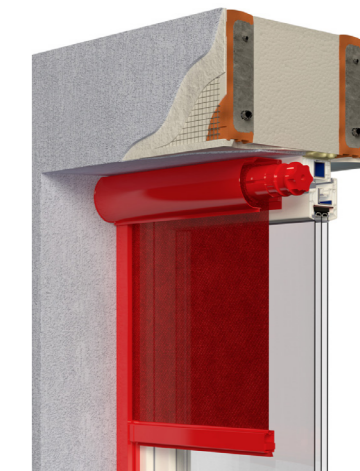

PŘIZNANÝ PŮLKULATÝ BOX