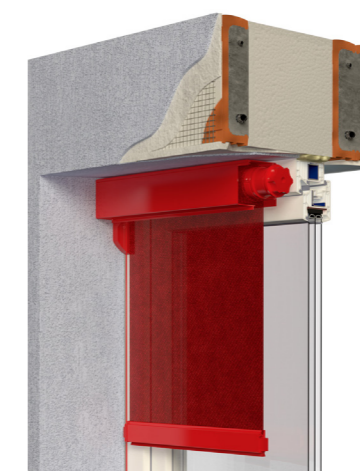

PŘIZNANÝ 90° BOX VEDENÍ LANKEM