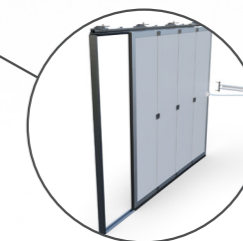

Integrovaná výztuha v panelu bezpečně drží celou hmotnost vrat

Těsnění pomocí těsnících kartáčů

Krytky mezi panely eliminují průsvit

Vrata nesnižují průjezdnou výšku otvoru a nezabírají prostor pod stropem garáže