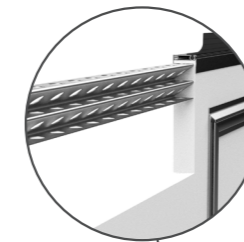

Sekce

- └ výztuhy pro připevnění pantů,
- └ přerušení tepelného mostu nahoře i dole,
- └ ocelový plech tloušťky 0,53 nebo 0,6 mm,
- └ speciální PUR pěna s hustotou 45 kg/m³.

ALW sekce

Možnost volby hliníkové ALW sekce zajistí největší plochu prosklení.

Integrovaná výztuha

Výztuha nad integrovanými dveřmi.

Kolejnice z 2 mm plechu

2 mm ocelového plechu s galvanickým zinkem.

Integrované dveře

Bez nutnosti otevírání vrat lze plynule projít.

Gumové těsnění

Zajistí minimální únik tepla.