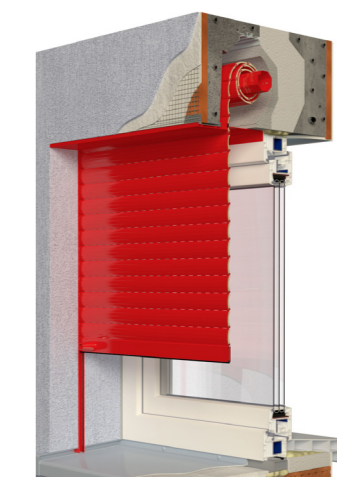

Možnosti instalace

S VIDITELNÝM BOXEM

PRO ZAOMÍTÁNÍ

ROLETOVÉ PŘEKLADY

POD PŘEKLAD

Typy lamel

LAMELA BP41R

LAMELA BP42RS