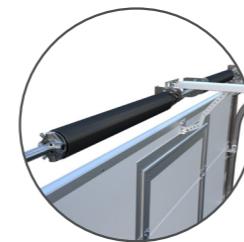

Sekce

- └ výztuhy pro připevnění pantů,
- └ přerušení tepelného mostu nahoře i dole,
- └ ocelový plech tloušťky 0,53 nebo 0,6 mm,
- └ speciální PUR pěna s hustotou 45 kg/m³.

ALW sekce

Možnost volby hliníkové ALW sekce zajistí největší plochu prosklení.

Integrovaná výztuha

Výztuha nad integrovanými dveřmi.

Kolejnice z 2 mm plechu

2 mm ocelového plechu s galvanickým zinkem.

Integrované dveře

Bez nutnosti otevírání vrat lze plynule projít.

Gumové těsnění

Zajistí minimální únik tepla.