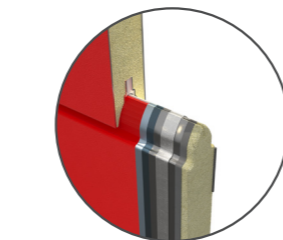

Torzí pružiny

Dimenzovány na 20 000 cyklů.

Sekce

- └ výztuhy pro připevnění pantů,
- └ přerušení tepelného mostu nahoře i dole,
- └ ocelový plech tloušťky 0,53 nebo 0,6 mm,
- └ speciální PUR pěna s hustotou 45 kg/m³.