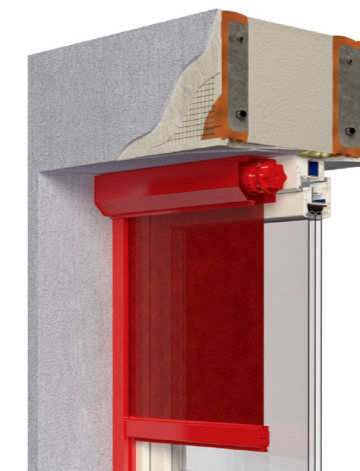

PŘIZNANÝ 45° BOX