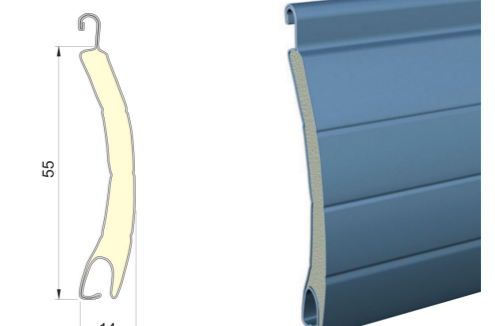

Možnosti instalace

S VIDITELNÝM BOXEM

PRO ZAOMÍTÁNÍ

ROLETOVÉ PŘEKLADY

POD PŘEKLAD

Typy lamel

LAMELA BP41R

LAMELA BP42RS