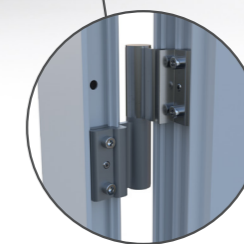

SEKČNÍ VRATA

POSUVNÁ VRATA

ROLOVACÍ VRATA

KŘÍDLOVÁ VRATA

PRŮMYSLOVÁ VRATA

RÁDI VÁM PORADÍME

Najdeme nejlepší řešení pro vaši garáž.

VRATA HOME

Hliníkové extrudované profily

Tříbodový nebo čtyřbodový zámek

Klika nebo koule

Otevírání dovnitř nebo ven. Maximální otevření 180°.

Centrální rozvora pasivního křídla

Sekce

- ┐ přerušení tepelného mostu nahoře i dole,
- ┐ ocelový plech tloušťky 0,53 nebo 0,6 mm,
- ┐ speciální PUR pěna s hustotou 45 kg/m³.