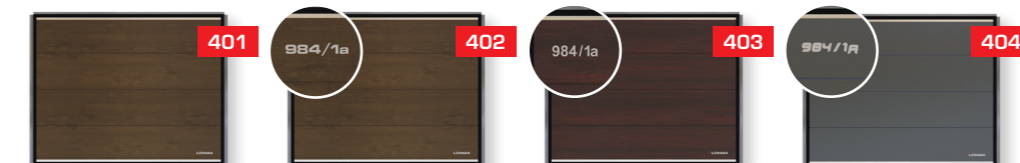

CREATIVE ŘADA 400 (NEREZOVÁ ČÍSLA POPISNÁ)

CREATIVE VLASTNÍ NÁVRH

Pomocí nerezových prvků můžete ze svých garážových vrat udělat skutečně originální záležitost. Nerezové prvky jsou vysoce odolné a za příplatek je nalakujeme jakoukoliv barvou ze vzorníku RAL.