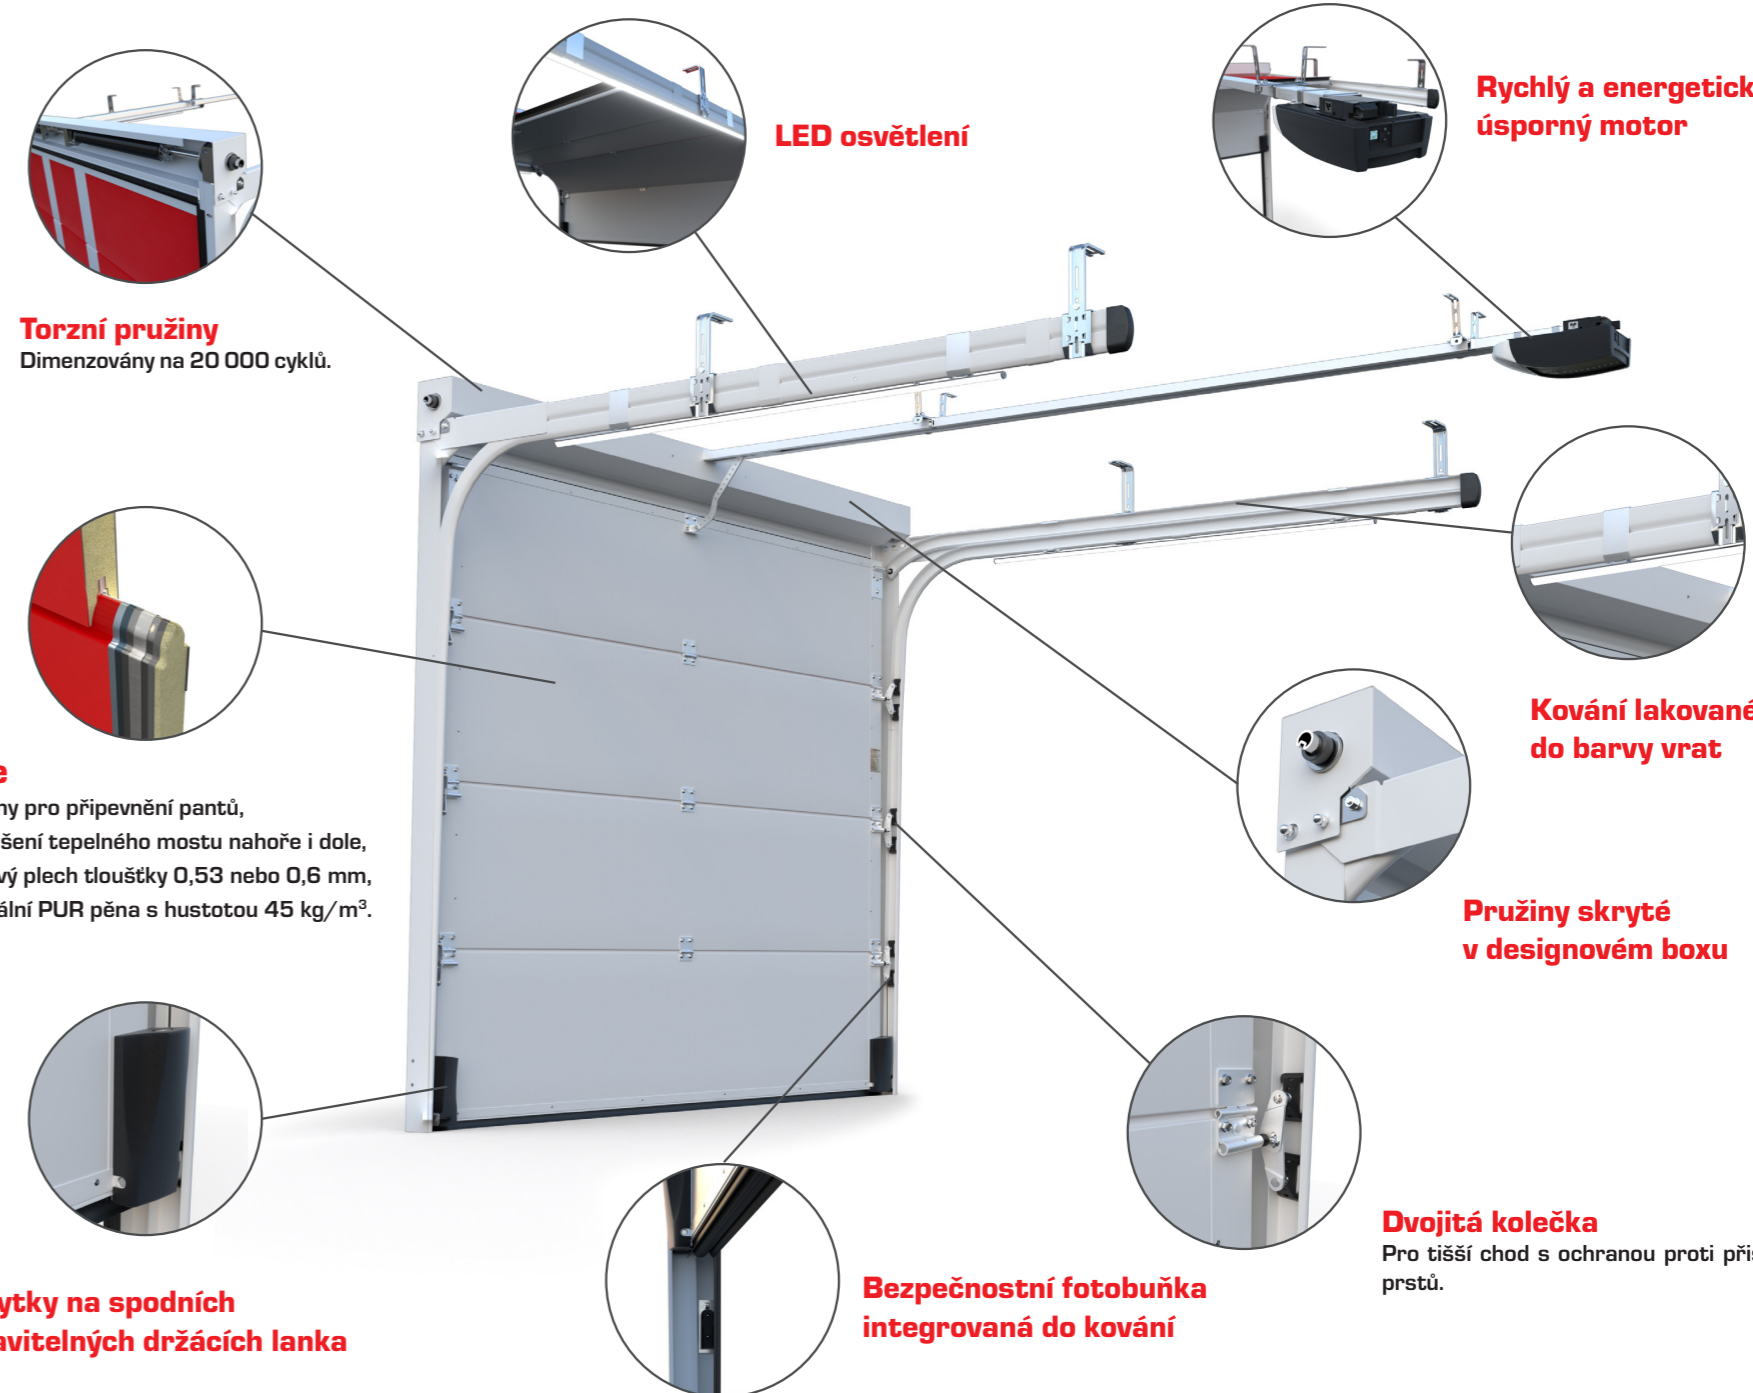

Torzní pružiny
Dimenzovány na 20 000 cyklů.

LED osvětlení

Rychlý a energeticky úsporný motor

Sekce

- ┌ výztuhy pro připevnění pantů,
- ┌ přerušení tepelného mostu nahoře i dole,
- ┌ ocelový plech tloušťky 0,53 nebo 0,6 mm,
- ┌ speciální PUR pěna s hustotou 45 kg/m³.

Kování lakované do barvy vrat

Pružiny skryté v designovém boxu

Krytky na spodních stavitelných držácích lanka

Bezpečnostní fotobuňka integrovaná do kování

Dvojitá kolečka
Pro tišší chod s ochranou proti přiskřípnutí prstů.