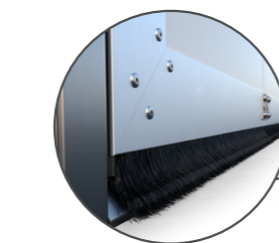

Integrovaná výztuha v panelu bezpečně drží celou hmotnost vrat

Těsnění pomocí těsnících kartáčů