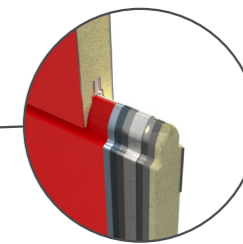

Hliníkové extrudované profily

Tříbodový nebo čtyřbodový zámek

Klika nebo koule

Otevírání dovnitř nebo ven. Maximální otevření 180°.

Centrální rozvora pasivního křídla

Sekce

- ┐ přerušení tepelného mostu nahoře i dole,
- ┐ ocelový plech tloušťky 0,53 nebo 0,6 mm,
- ┐ speciální PUR pěna s hustotou 45 kg/m³.