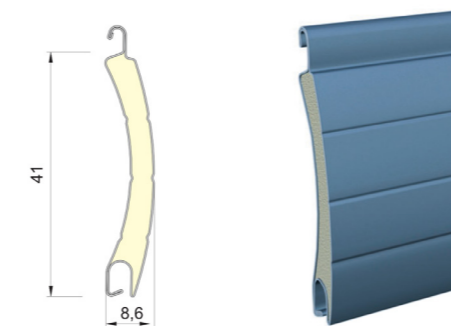

Možnosti instalace

S VIDITELNÝM BOXEM

PRO ZAOMÍTÁNÍ

ROLETOVÉ PŘEKLADY

POD PŘEKLAD

Typy lamel

LAMELA BP41R

LAMELA BP42RS