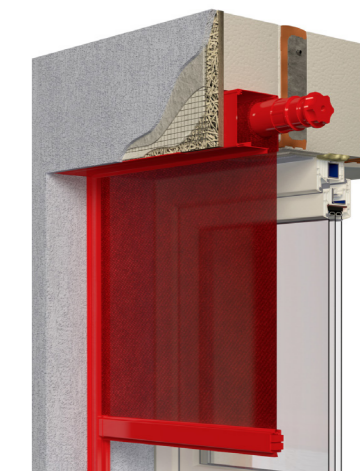

PŘIZNANÝ 45° BOX

PŘIZNANÝ PŮLKULATÝ BOX

PŘIZNANÝ 90° BOX OTOČENÝ

PŘIZNANÝ 90° BOX VEDENÍ LANKEM

PODOMÍTKOVÝ 90° BOX

zoom tech®

ZOOMTECH®
Patentovaná technologie hřídele

- ✓ Technologie ZOOMTECH® je speciální patentovaná technologie, která zamezuje průhybu hřídele.
- ✓ Tato technologie eliminuje prověšení látky, tzv. V-efekt.
- ✓ Díky velmi malým boxům máte mnohem lepší možnosti pro zateplení budovy.
- ✓ Vhodné jak pro rodinné domy, byty, či pergoly, tak i pro komerční prostory.
- ✓ Umíme jak přiznanou, tak podmínkovou variantu s minimální velikostí boxů.
- ✓ Vhodné stínění pro velké plochy. Výrobní rozměry jsou až 6 x 6 m.