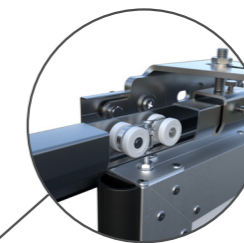

Sekce

- ✓ výztuhy pro připevnění pantů,
- ✓ přerušení tepelného mostu nahoře i dole,
- ✓ ocelový plech tloušťky 0,53 nebo 0,6 mm,
- ✓ speciální PUR pěna s hustotou 45 kg/m³.

Lehký a tichý chod díky závěsným vozíčkům