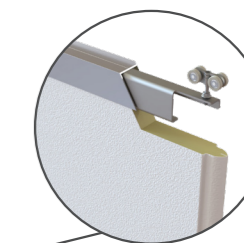

Sekce

- ✓ výztuhy pro připevnění pantů,
- ✓ přerušení tepelného mostu nahoře i dole,
- ✓ ocelový plech tloušťky 0,53 nebo 0,6 mm,
- ✓ speciální PUR pěna s hustotou 45 kg/m³.

Lehký a tichý chod díky závěsným vozíčkům