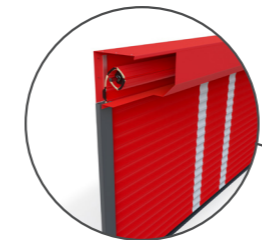

ROLOVACÍ VRATA

Elegantní, odolné a úsporné řešení

✓ Snadná instalace bez nutnosti stavebních úprav při rekonstrukci.

✓ Prostorově nejúspornější řešení – nezabírá místo v garáži ani v prostoru před ní.

✓ Možnost instalace vrat také z vnější strany na fasádu domu.

✓ Téměř nulové nároky na údržbu vrat, minimální poruchovost.

✓ Možnost volby mezi ručním a motorickým ovládáním.

✓ Kontaktní lišta, fotozávora a další volitelné bezpečnostní prvky u vrat.

✓ Výběr z 2 500 barevných odstínů a z 30 dřevěných dekorů.

✓ Snadná výměna vratových lamel v případě poškození.

✓ Záruka 5 let na vratové pohony, 100% dostupnost náhradních dílů.

Přiznaný hliníkový krycí box

Vrata je možné instalovat za otvor boxem dovnitř, a nebo před otvor boxem ven.