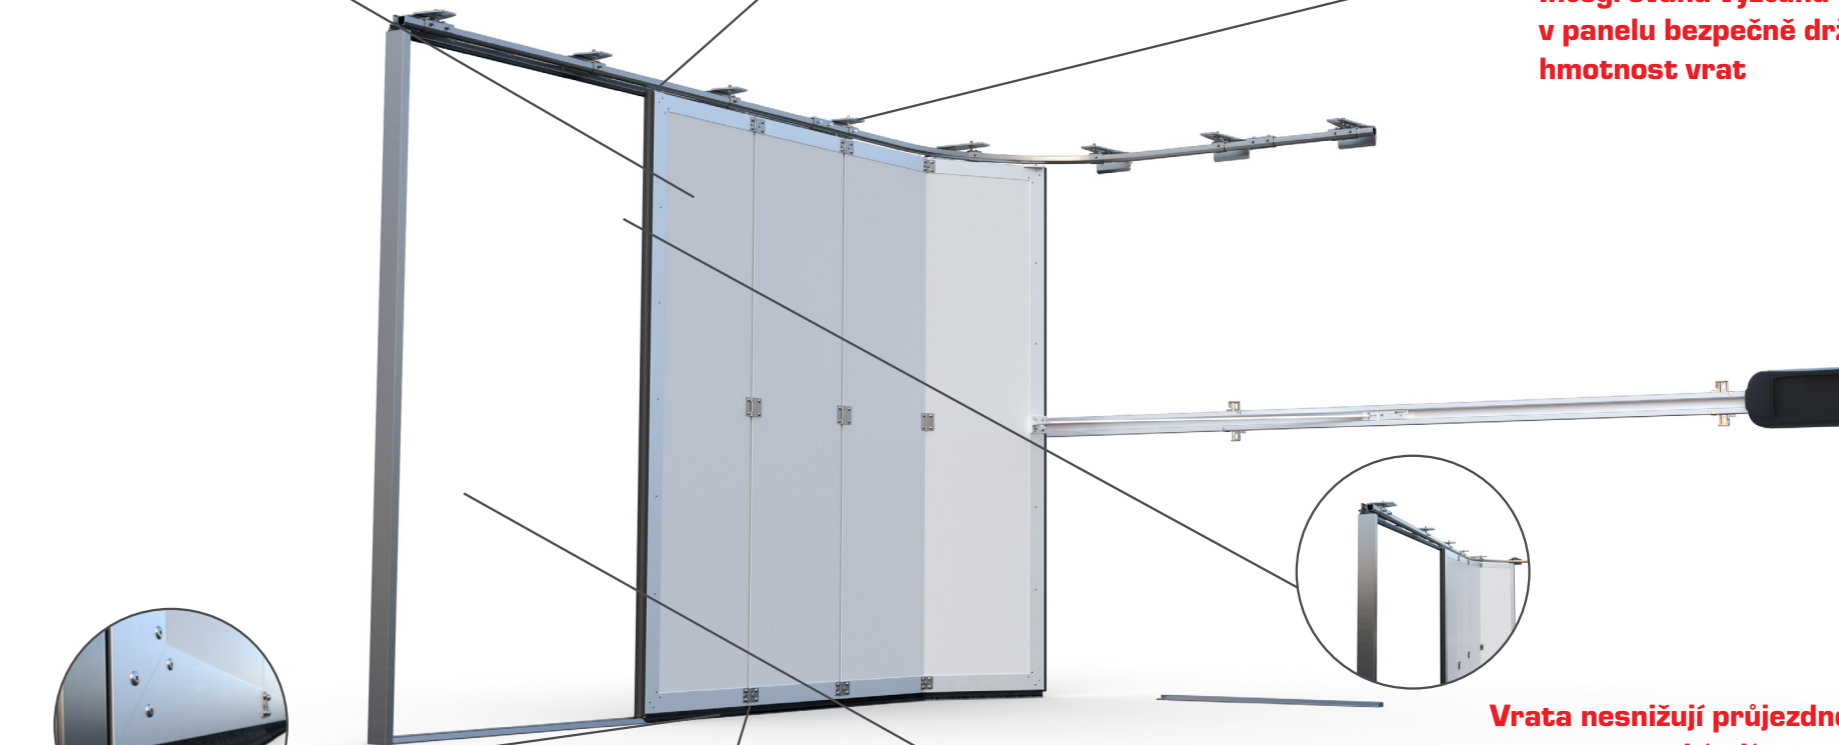

Integrovaná výztuha v panelu bezpečně drží celou hmotnost vrat

Těsnění pomocí těsnících kartáčů

Krytky mezi panely eliminují průsvit

Vrata nesnižují průjezdnou výšku otvoru a nezabírají prostor pod stropem garáže