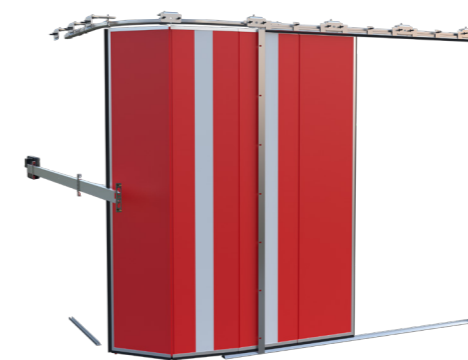

POSUVNÁ VRATA