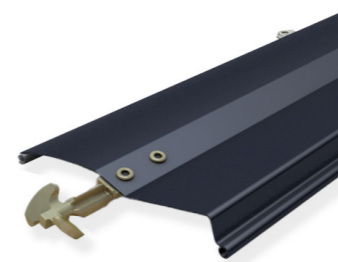

Možnosti instalace

S KRYCÍM PLECHEM

V PODOMÍTKOVÉ
SCHRÁNCE

DO PŘEKladU

SAMONOSNÁ ŽALUZIE

Typy lamel

Z70

Z90 PRO