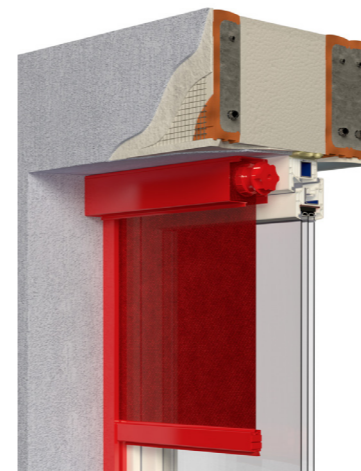

Typy boxů

PŘIZNANÝ 90° BOX