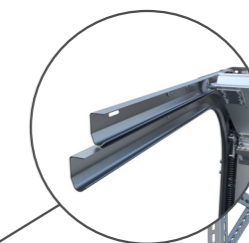

✓ Rychlá realizace.

✓ Stropní pohon a dálkové ovládání vrat v základní ceně.

✓ Vzhled můžete doladit nerezovými prvky či prosklením.

Tažné pružiny

Tažné pružiny dimenzovány na 15 000 cyklů.

Sekce

- ┌ výztuhy pro připevnění pantů,
- ┌ přerušení tepelného mostu nahoře i dole,
- ┌ ocelový plech tloušťky 0,53 nebo 0,6 mm,
- ┌ speciální PUR pěna s hustotou 45 kg/m³.