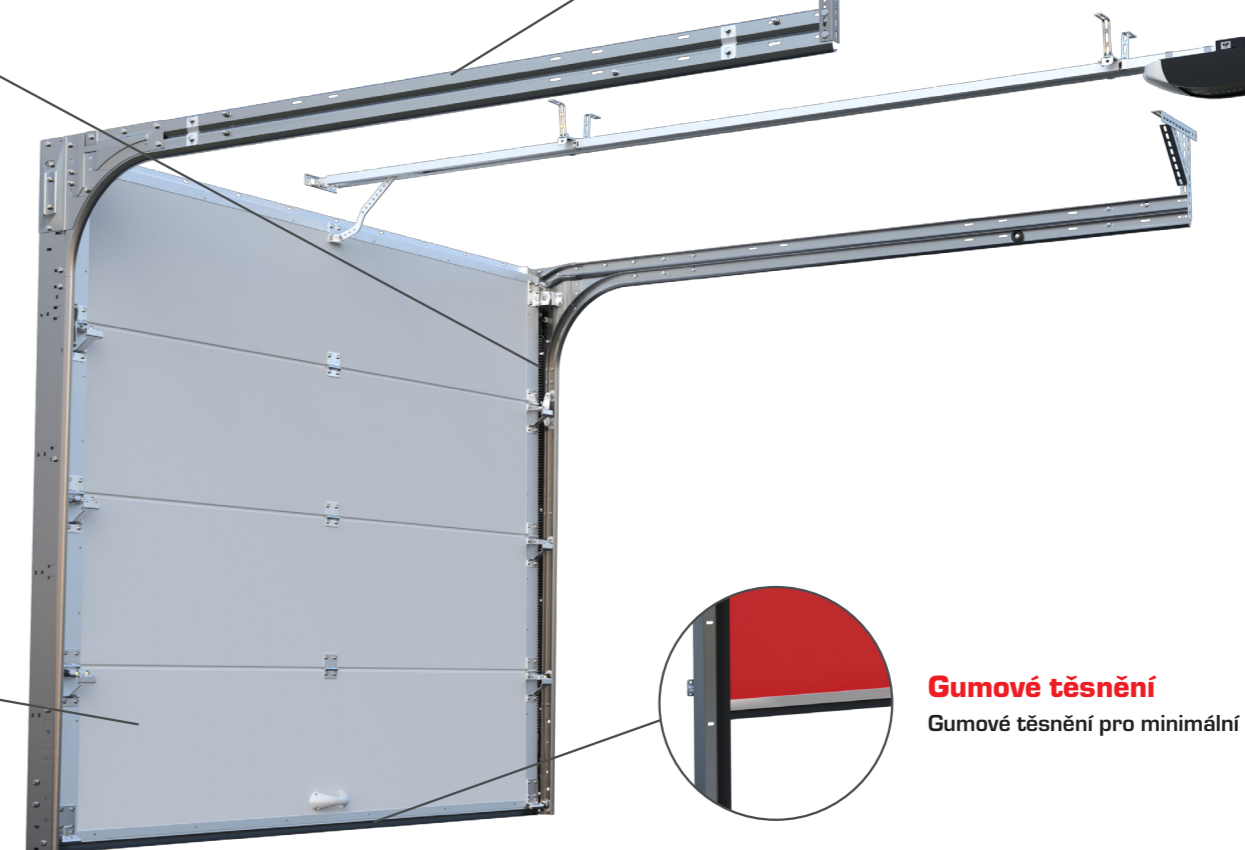

Kolejnice z 1,5 mm plechu

1,5 mm ocelového plechu s galvanickým zinkem.

Gumové těsnění

Gumové těsnění pro minimální únik tepla.