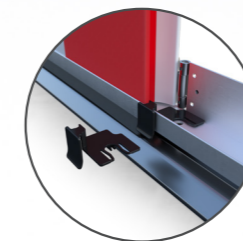

Krytky mezi panely eliminují průsvit