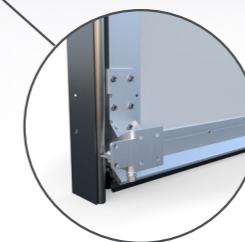

Bezpečnostní pojistka proti pádu

U vrat nad 11 m² nebo výšky nad 2 500 mm.