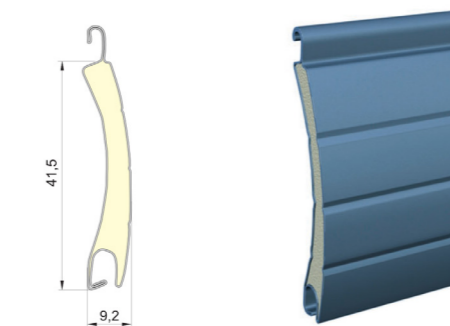

Možnosti instalace

S VIDITELNÝM BOXEM

PRO ZAOMÍTÁNÍ

ROLETOVÉ PŘEKLADY

POD PŘEKLAD

Typy lamel

LAMELA BP41R

LAMELA BP42RS