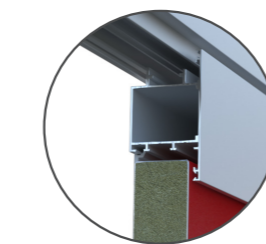

DVOUKŘÍDLÁ GARÁŽOVÁ VRATA A JEDNOKŘÍDLÉ DVEŘE

Křídlová vrata a dveře v hliníkovém rámu

✓ Kvalitní vratová konstrukce z odolného hliníkového rámu.

✓ Hliníkový rám vrat je možné vyrobit v jednom z 2 500 dostupných barevných odstínů.

✓ Možnost doplnit originálním nerezovým prvkem nebo kazetovým oknem.

✓ Vysoce kvalitní a odolné sekce zaručují dlouhou životnost vrat.

✓ Výběr ze 4 typů prolisů a stejně široká nabídka dekorů jako u sekčních vrat.

✓ Ruční ovládání je zárukou nulové poruchovosti a dlouhé životnosti vrat.

✓ Široký úhel plného otevření vrat 180°.

✓ Vrata vyrábíme vždy na míru – jsou vhodná jak pro novostavby, tak pro rekonstrukce.

✓ Na vratové panely poskytujeme záruku 10 let a garantujeme 100% dostupnost náhradních dílů vrat.

Hliníkové extrudované profily