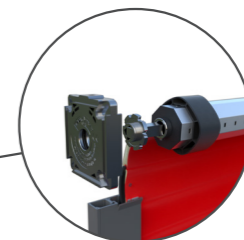

Vrata je možné instalovat za otvor boxem dovnitř, a nebo před otvor boxem ven.

Ve standardu protipádová bezpečnostní brzda

Nouzová klika

V případě výpadku proudu.

Hliníkové lamely

Lamely jsou vyplněné PUR pěnou, která zaručuje vysokou pevnost.