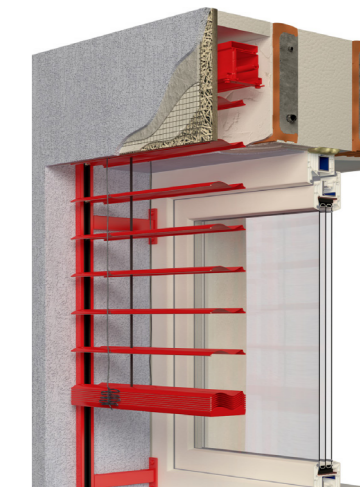

Možnosti instalace

S KRYCÍM PLECHEM

V PODOMÍTKOVÉ
SCHRÁNCE

DO PŘEKladU

SAMONOSNÁ ŽALUZIE

Typy lamel

Z70

Z90 PRO