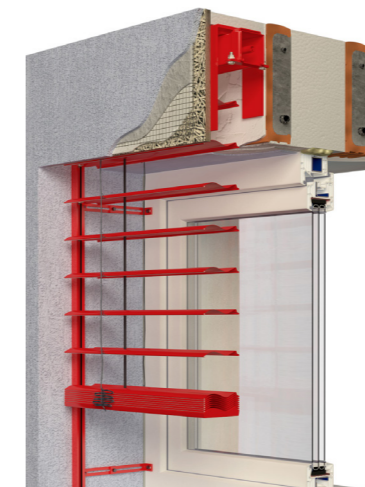

V PODOMÍTKOVÉ
SCHRÁNCE