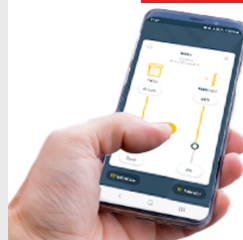

Příslušenství

Aplikace v mobilu

DÁLKOVÉ OVLADAČE

- 1 Díky **MOBILNÍ APLIKACI** můžete regulovat své stínění domu, či bytu i na dálku a to z jakéhokoliv místa, ať už jste v pohodlí domova, či si užíváte dovolené v zahraničí.
- 1 Komfortní bezdrátové ovládání si můžete vychutnat s širokou nabídkou designových dálkových ovladačů.